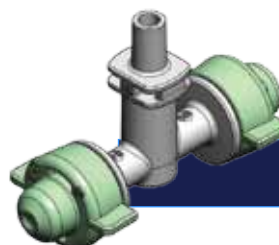

CoolNet™ Pro 2 têtes