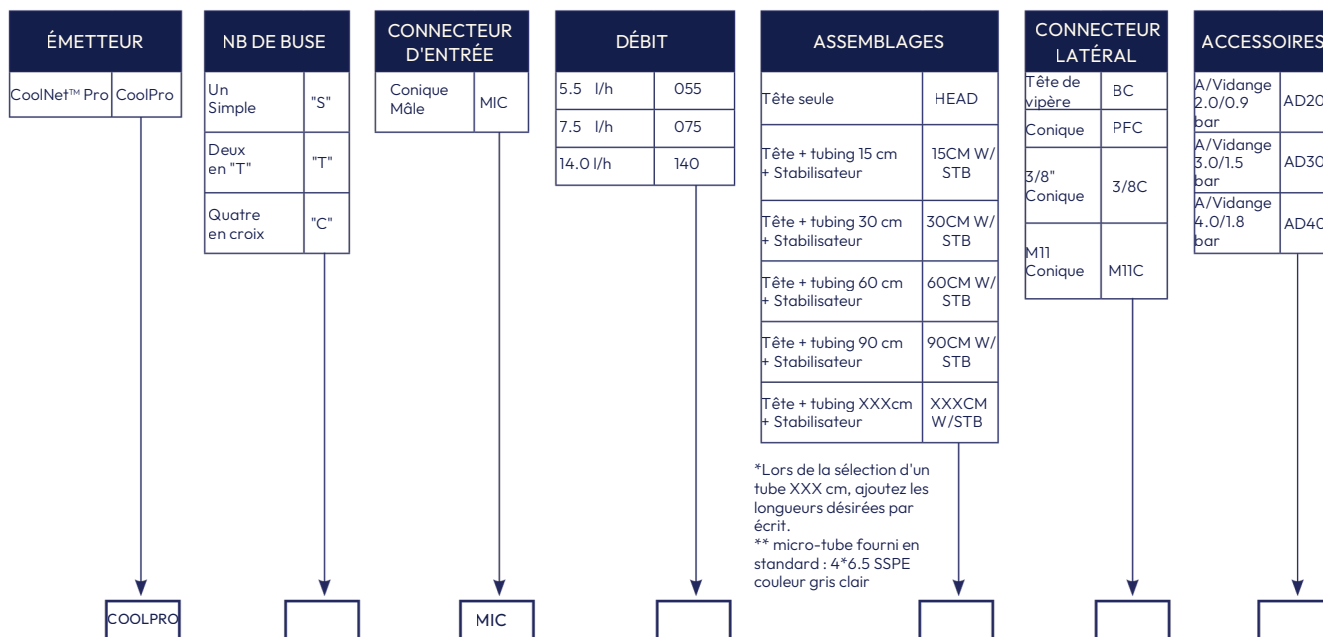

Données techniques - CoolNet™ Pro

MODÈLE	BUSE CODE COULEUR	TAILLE DE LA BUSE (MM)	PRESSION DE FONCT. RECOMMANDÉE (BAR)	CONSTANT K	EXPOSANT X
055	Vert claire	0.51	4.0 à 5.0	1.03	0.45
075	Silver Gris	0.61	4.0 à 5.0	1.40	0.45
140	Sky Bleu	0.88	4.0 à 5.0	2.66	0.45

Conditionnement

COOLNET™ PRO	QUANTITÉ P/ CARTON UNITÉS	TAILLE CARTON (CM X CM X CM)	POIDS CARTON (KG)	NB CARTONS P/PALETTE	TOTAL UNITÉS P/PALETTE	POIDS PALETTE (KG)
Tête , en croix avec conn. mâle	750	18 x 34 x 79	11.0	20	15000	220
Assemblage complet (30 cm) avec stabilisateur & A/Vidange	125	28 x 28 x 57	8.4	32	4000	269
Assemblage complet (60 cm) avec stabilisateur & A/Vidange	100	18 x 34 x 79	8.2	20	2000	185
Tête , en Té avec conn. mâle	1000	28 x 28 x 57	14.8	32	32000	474
Assemblage complet (30 cm) avec stabilisateur & A/Vidange	150	28 x 28 x 57	9.9	32	4800	317
Assemblage complet (60 cm) avec stabilisateur & A/Vidange	100	18 x 34 x 79	8.2	20	2000	173
Tête , une sortie	5000	18 x 34 x 79	21.5	20	100000	430

CoolNet™ Pro

Organigramme pour déterminer le produit souhaité

Comment l'utiliser: Pour déterminer le produit désiré, sélectionnez l'une des options affichées sur l'organigramme.