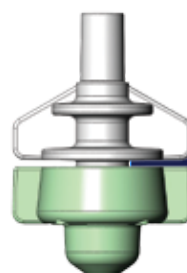

CoolNet™ Pro

Tête seule(avec connecteur d'entrée mâle)

Code catalogue: **63100** - (6 chiffres suivants ci-dessous)

MODÈLE	1 TÊTE 100 UNITÉS/SAC	2 TÊTES 100 UNITÉS/SAC	CROIX 50 UNITÉS/SAC
	"S"	"T"	"C"
055	048620*	050006*	052020*
075	054050*	057350*	058320*
140	055920*		

CoolNet™ Pro 1 tête